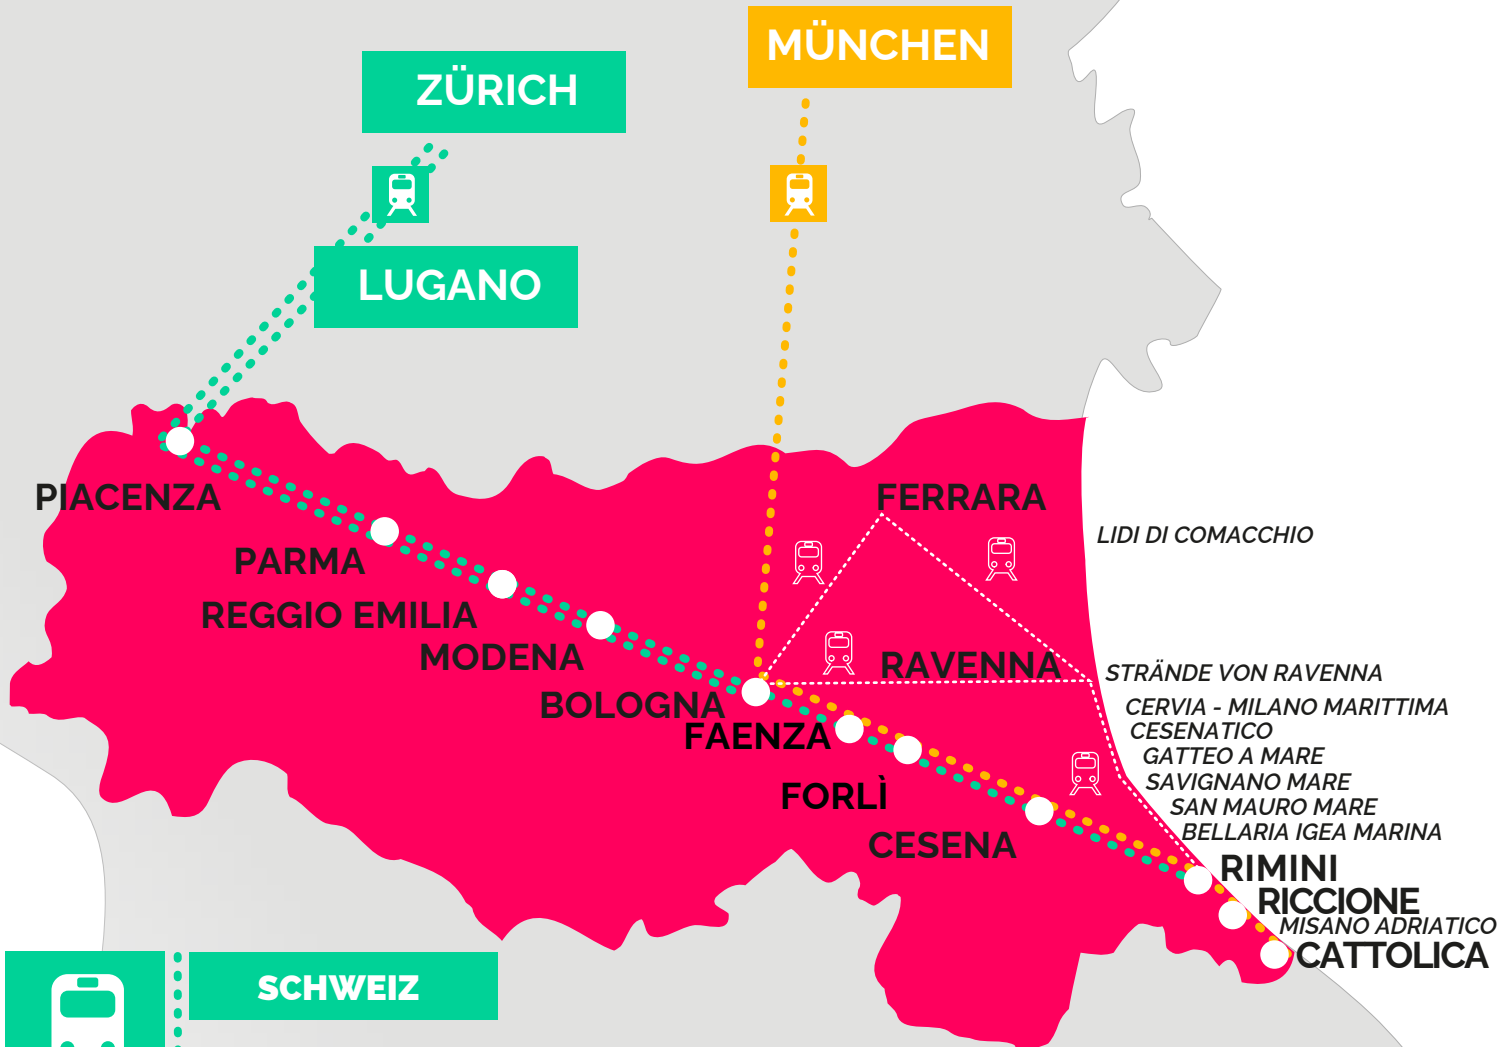

Direkte Zugverbindungen 2026

DEUTSCHLAND, SCHWEIZ - EMILIA ROMAGNA

SCHWEIZ

Zürich > Bologna

EC 37

Zürich HB - Lugano - Piacenza - Parma
Reggio Emilia - Modena - Bologna

*Tickets unter sbb.ch
und trenitalia.com*

Zürich > Rimini

EC 153

Zürich HB - Lugano - Piacenza - Parma
Reggio Emilia - Modena - Bologna - Faenza
Forlì - Cesena - Rimini
vom 30. Mai bis 4. Oktober 2026

*Tickets unter sbb.ch
und trenitalia.com*

DEUTSCHLAND

München > Rimini, Riccione, Cattolica

DB/ÖBB Railjet 83 (Mo.-Fr.)
und Railjet 1183 (Sa. und So.)

München Hbf - Innsbruck Hbf - Bologna -
Cesena - Rimini - Riccione - Cattolica
vom 2. April bis 3. Oktober 2026